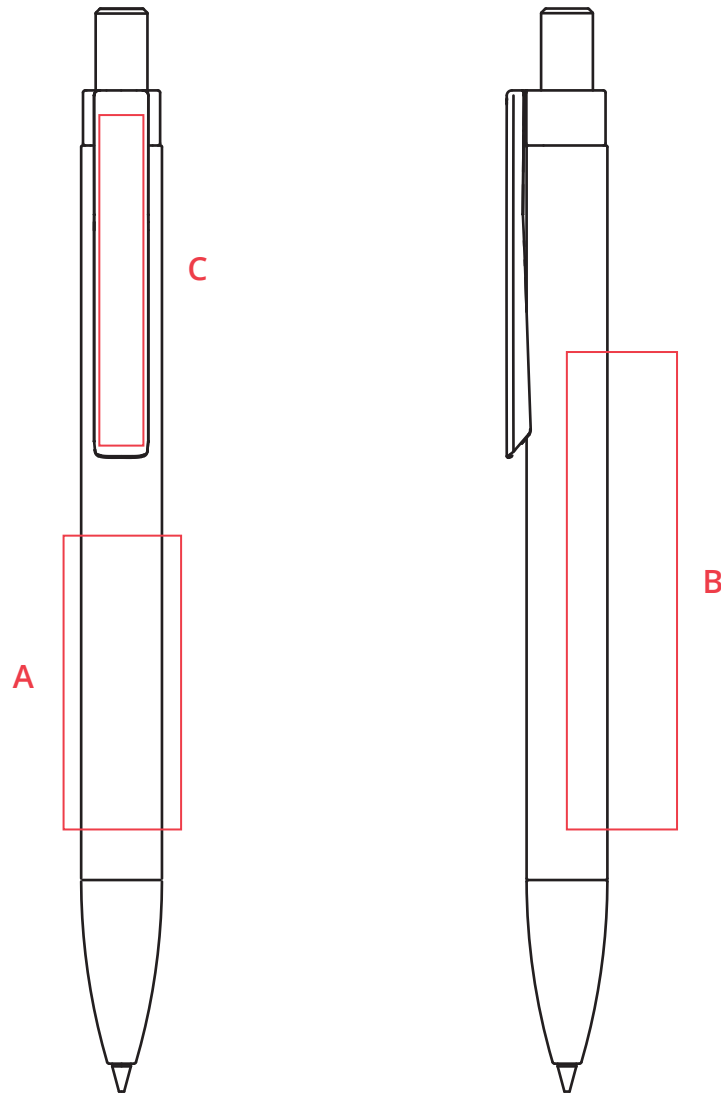

Standskizze - Kugelschreiber Senator

Modell: 3260 - Polar

*Werbemittel.at*

Druckfläche A: 40 x 16mm

Druckfläche B: 65 x 15mm

Druckfläche C: 45 x 6mm

Mögliche Farben